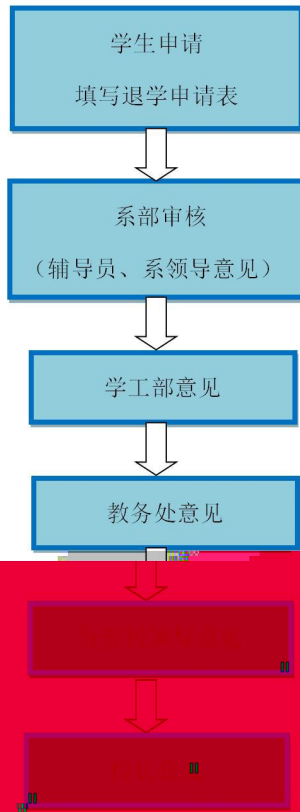

福建生物工程职业技术学院 学生申请退学手续办理流程

依据：福建生物工程职业技术学院学籍管理办法实施细则

说明：

1. 退学学生，按学校规定期限办理退学手续离校。退学的学生不得申请复学。